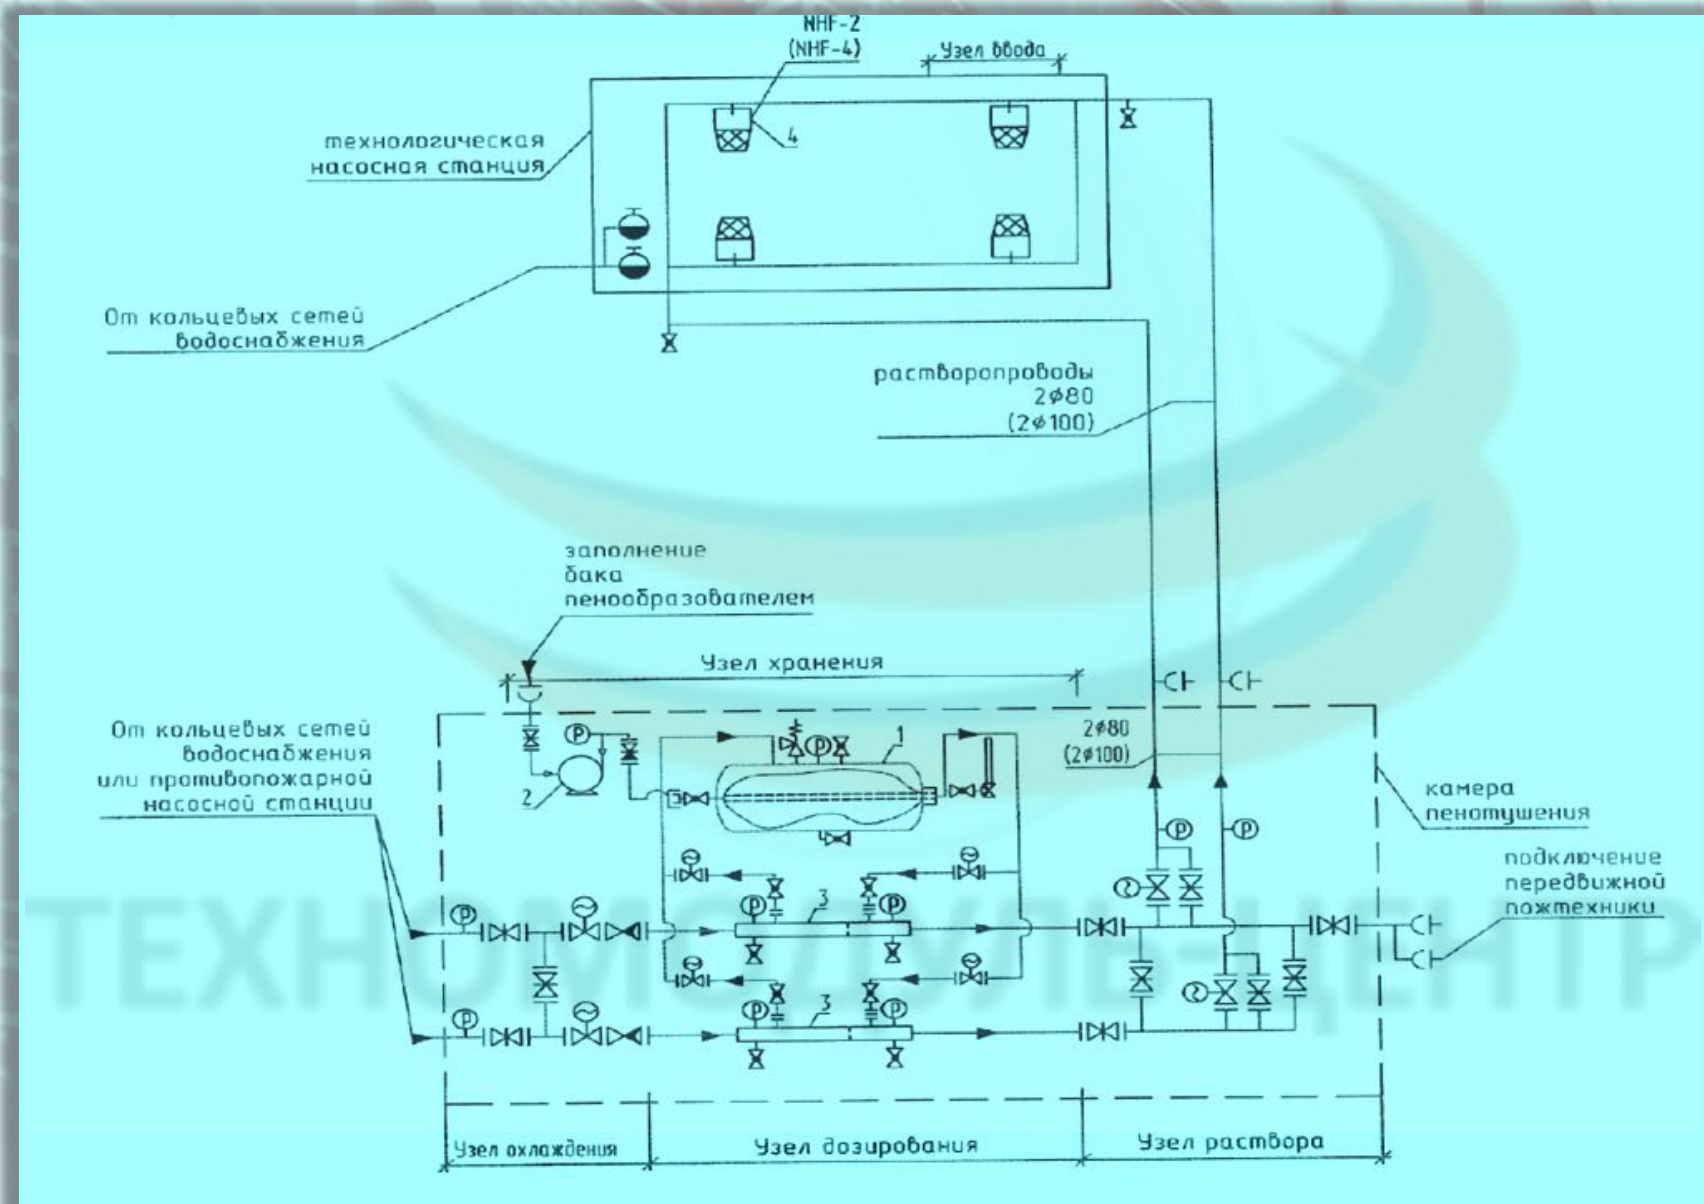

# Схема применения баков-дозаторов для защиты закрытых помещений большого объема при помощи генераторов пены средней (GSM) и высокой (HE) кратности

ООО «ТЕХНОМОДУЛЬ ЦЕНТР»

Тел. +7(495) 644-93-27 +7(495) 999-18-99 email: info@tm112.ru web: www.tm112.ru