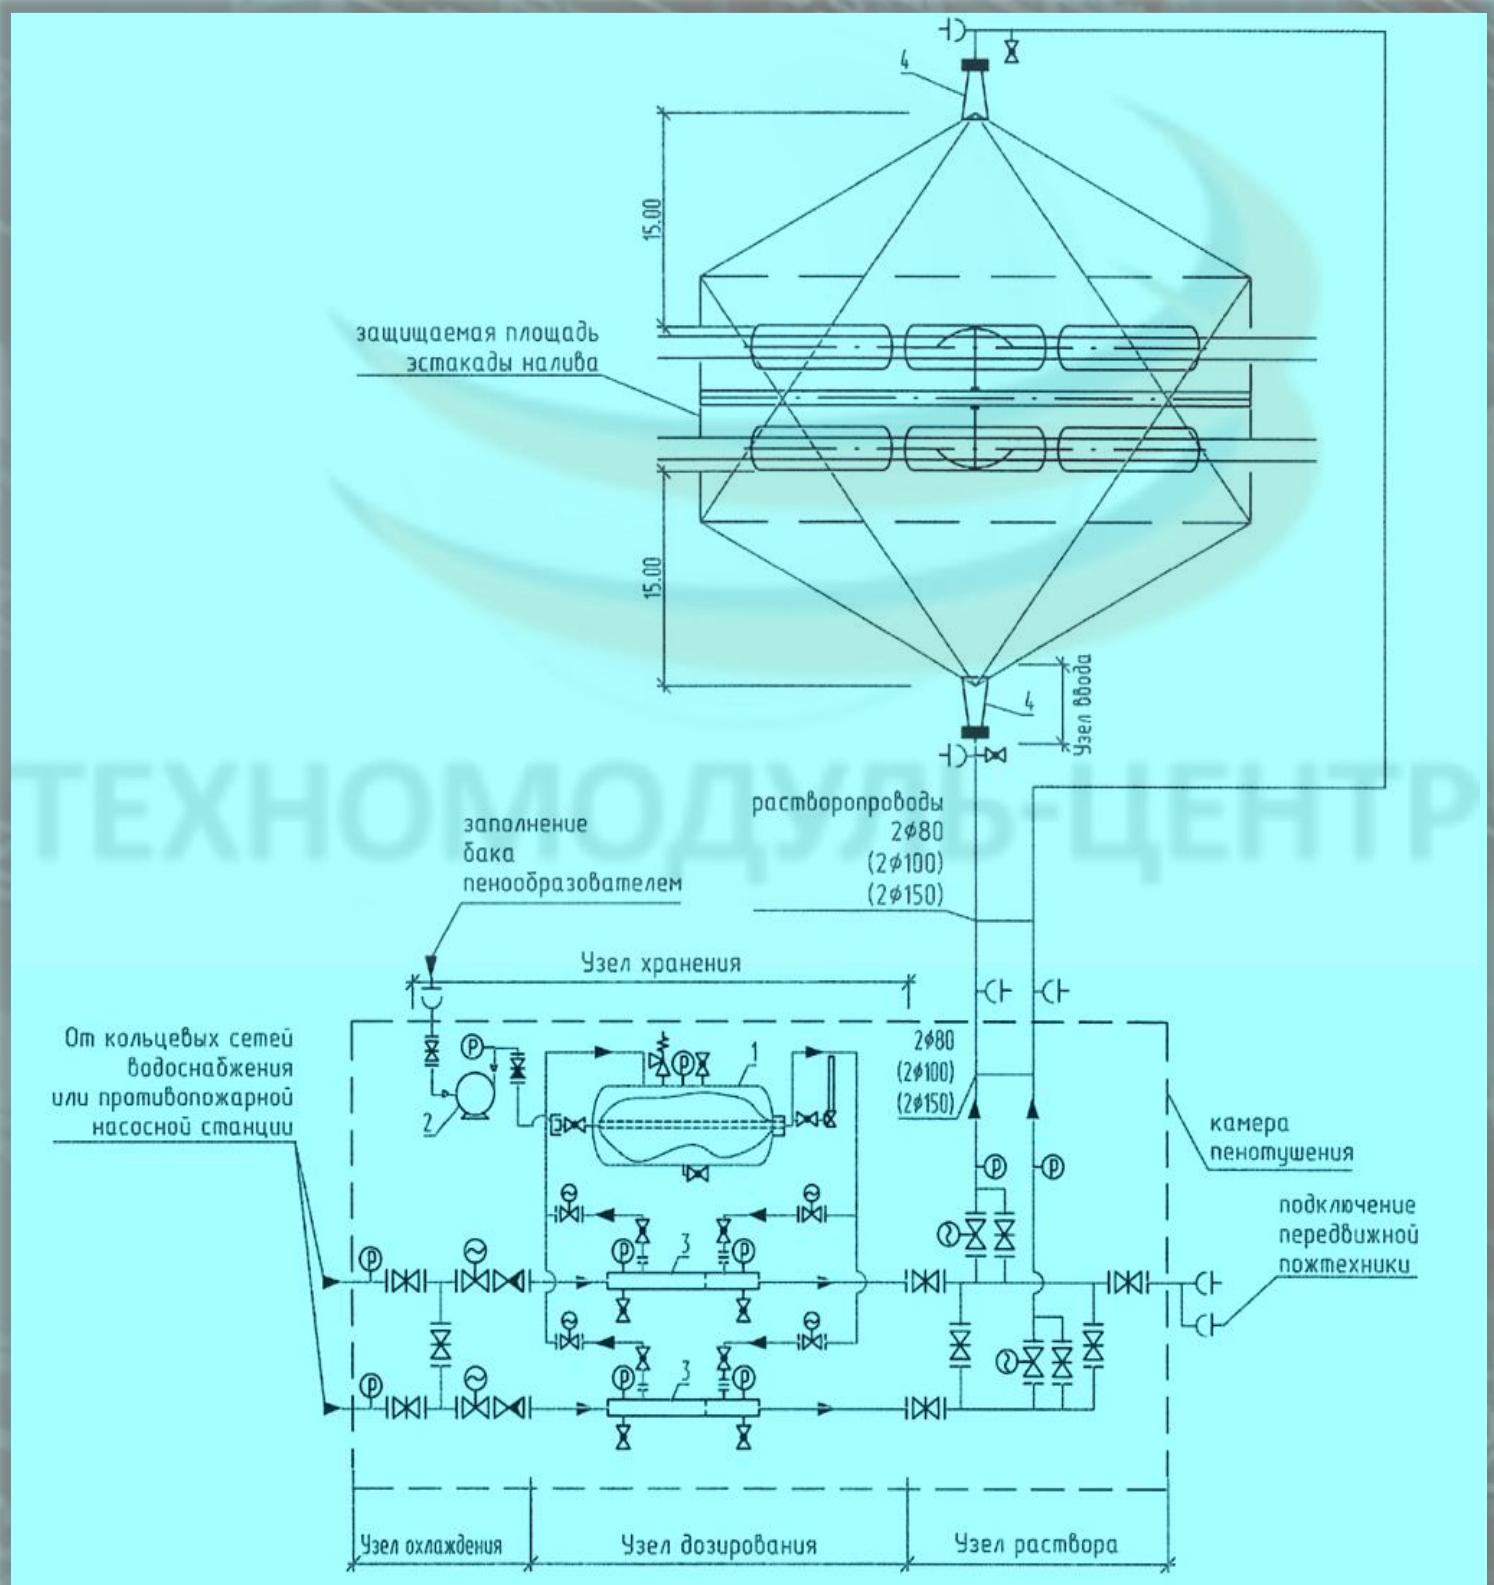

Схема применения баков-дозаторов для защиты железнодорожных сливо-наливных эстакад

ООО «ТЕХНОМОДУЛЬ ЦЕНТР»

Тел. +7(495) 644-93-27 +7(495) 999-18-99 email: info@tm112.ru web: www.tm112.ru